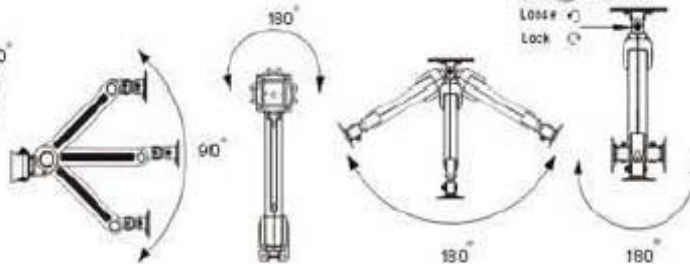

Schwenkarm für TFT und Mini-IPC Wandmontage

Technische Zeichnung

*Features:

Use **(C)** to adjust

Technische Daten

- Leicht zu installieren
- In alle Richtungen bewegbar
- Unterstützt VESA Standard - Maße (75x75mm und 100x100mm)
- Eigengewicht: 2.0kg; Maximale Länge: 311mm
- Max. Belastbarkeit: 10kg
- In 5 Richtungen bewegbar
- Monitor Drehbar um: 180°
- In der Höhe Schwenkbar um: 90°
- LCD Monitor drehbar um: 180°
- Schwenkarm ist um 180°drehbar
- Sehr platzsparende Lösung
- Flexibel einstellbarer Arm

<i>Monitoraufnahme:</i>	VESA
<i>Netto Eigengewicht:</i>	2.0kg
<i>Gewicht des Zubehörs:</i>	0.5kg
<i>Höhe:</i>	50/90mm
<i>Breite:</i>	45/65mm
<i>Maximale Länge:</i>	520mm
<i>Max. Belastbarkeit:</i>	10kg
<i>Bewegbar in:</i>	5 Richtungen
<i>Drehwinkel nach links und rechts:</i>	180°
<i>Schwenkbar nach oben und unten:</i>	150°
<i>Monitor drehbar um:</i>	180°
<i>Schwenkarm in der Höhe bewegbar um:</i>	90°
<i>Schwenkarm drehbar um :</i>	180°
<i>Max. Stärke der Tischplatte:</i>	75mm/NC
<i>Max. horizontale Länge:</i>	90mm
<i>Max.Höhe:</i>	370mm
<i>Material:</i>	Metall+ABS
<i>Beschichtung:</i>	Pulver
<i>Schrauben für Monitoraufnahme:</i>	M4x8Lx4Stk.
<i>Schrauben für Panel:</i>	M4x12Lx4Stk.
<i>Schrauben für Wandmontage:</i>	M6x50Lx2Stk., 6.2x30Lx4Stk.
<i>Aufnahmeplatte (75x75mm) Aussenmaß:</i>	90x90mm
<i>Aufnahmeplatte (100x100mm) Aussenmaß:</i>	114x114mm
<i>Bemerkung:</i>	Anschluss 42–48mm