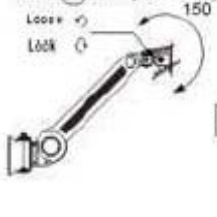

Schwenkarm für TFT und Mini-IPC Wandmontage

Technische Zeichnung

*Features:

Use **(C)** to adjust

Technische Daten

- Leicht zu installieren
- In alle Richtungen bewegbar
- Unterstützt VESA Standard - Maße (75x75mm und 100x100mm)
- Eigengewicht: 2.0kg; Maximale Länge: 311mm
- Max. Belastbarkeit: 10kg
- In 5 Richtungen bewegbar
- Monitor Drehbar um: 180°
- In der Höhe Schwenkbar um: 90°
- LCD Monitor drehbar um: 180°
- Schwenkarm ist um 180°drehbar
- Sehr platzsparende Lösung
- Flexibel einstellbarer Arm

<i>Monitoraufnahme:</i>	VESA
<i>Netto Eigengewicht:</i>	2.0kg
<i>Gewicht des Zubehörs:</i>	0.5kg
<i>Höhe:</i>	50/90mm
<i>Breite:</i>	45/65mm
<i>Maximale Länge:</i>	520mm
<i>Max. Belastbarkeit:</i>	10kg
<i>Bewegbar in:</i>	5 Richtungen
<i>Drehwinkel nach links und rechts:</i>	180°
<i>Schwenkbar nach oben und unten:</i>	150°
<i>Monitor drehbar um:</i>	180°
<i>Schwenkarm in der Höhe bewegbar um:</i>	90°
<i>Schwenkarm drehbar um :</i>	180°
<i>Max. Stärke der Tischplatte:</i>	75mm/NC
<i>Max. horizontale Länge:</i>	90mm
<i>Max.Höhe:</i>	370mm
<i>Material:</i>	Metall+ABS
<i>Beschichtung:</i>	Pulver
<i>Schrauben für Monitoraufnahme:</i>	M4x8Lx4Stk.
<i>Schrauben für Panel:</i>	M4x12Lx4Stk.
<i>Schrauben für Wandmontage:</i>	M6x50Lx2Stk., 6.2x30Lx4Stk.
<i>Aufnahmeplatte (75x75mm) Aussenmaß:</i>	90x90mm
<i>Aufnahmeplatte (100x100mm) Aussenmaß:</i>	114x114mm
<i>Bemerkung:</i>	Anschluss 42–48mm