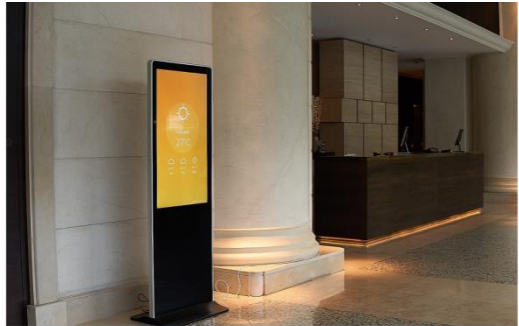

### **Anzeigen für Messestände**

Großanzeige von 150-200 cm Höhe  
Doppelseitige Anzeige bis 76"  
Tageslicht tauglich  
Standanzeige für Displays und Tablets bis 30 cm  
Ansteuerung über LAN oder  
Ansteuerung über Digital Signage Player

### **Groß-Anzeige in Hotel Lobbies**

Steele bis 2,50 m  
Displays bis 95"  
Ansteuerung über Digital Signage Player  
Kontinuierliche Wiedergabe  
Ansteuerung über LAN oder  
WLAN Anschluß

### **Anzeigen für Shopping Center**

Steele für Orientierung und Produkt Präsentationen  
Displays von 30" bis 95"  
Ansteuerung über Digital Signage Player oder  
WLAN Anschluß  
LAN Anschluß  
Kontinuierliche Wiedergabe