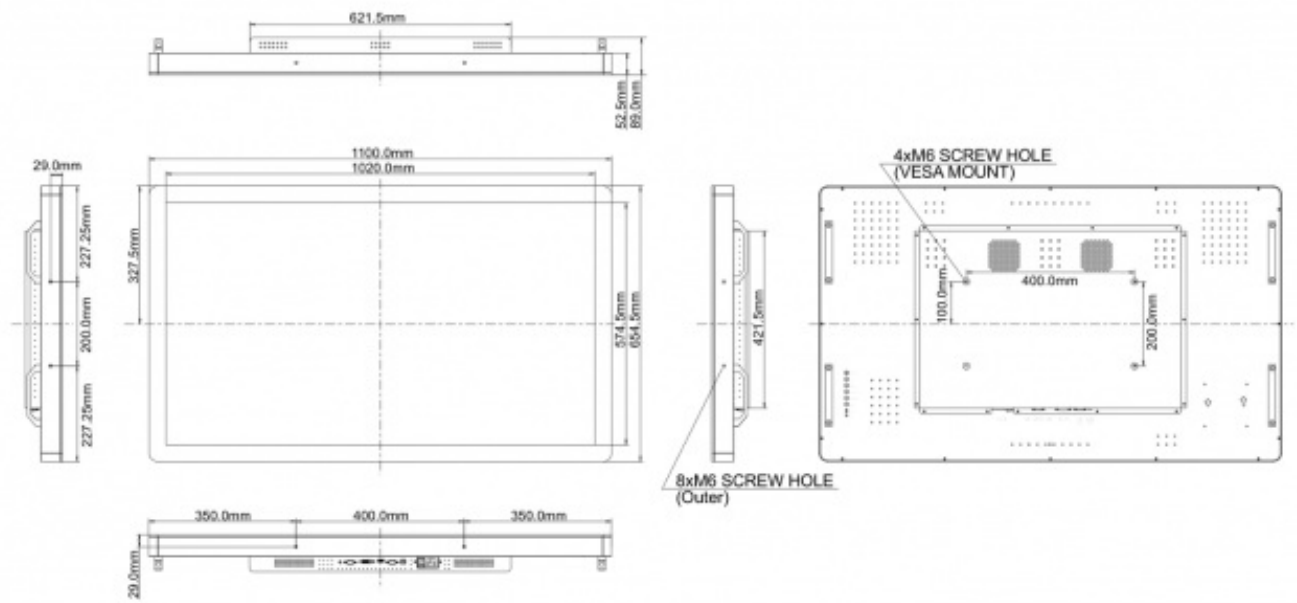

ENERGIEEFFIZIENZKLASSE	B
STROMVERBRAUCH IM BETRIEB	91W
JÄHRLICHER ENERGIEVERBRAUCH	133 kW / Jahr*
SICHTBARE BILDSCHIRMDIAGONALE	117 cm; 46"; (46" Segment)

*Dieses sind Informationen gemäß der Verordnung (EU) Nr 1062/2010.
*Basierend auf dem Leistungsverbrauch des Gerätes, bei 4 Stunden pro Tag und 365 Tage Betrieb.
Der tatsächliche Energieverbrauch hängt von der tatsächlichen Einsatzdauer ab.*

7. ABMESSUNGEN & GEWICHT

MASSE B x H x T	1100 x 654.5 x 89 mm
GEWICHT	34 kg

All trademarks acknowledged. Errors and changes reserved. Product specifications are subject to change without notice. All LCD's comply with ISO-13406-2 which specifies the number and type of pixel defects.