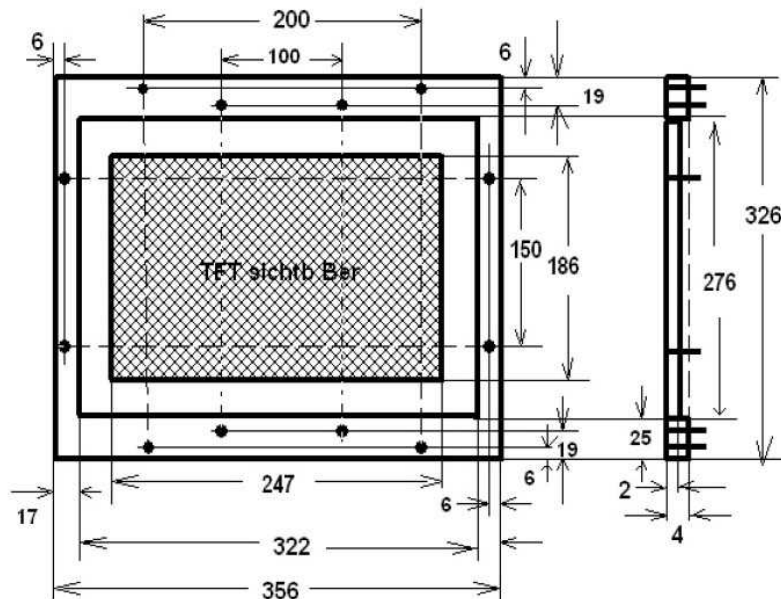

Industrie TFT Monitor HI-12

Einbaumasse und erforderlicher Ausschnitt

Abmessung des Monitors

Industrie TFT Monitor HI-12

Abmessung des Rahmens

Panelrahmen 12" TFT