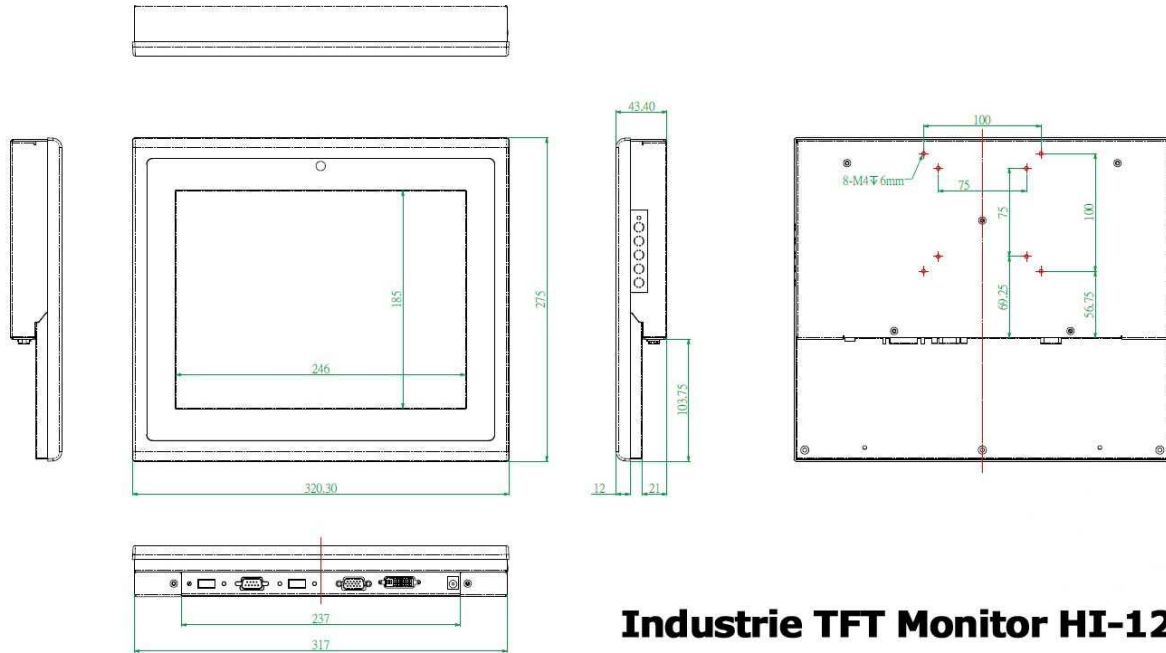

Industrie TFT Monitor HI-12

Einbaumasse und erforderlicher Ausschnitt

Abmessung des Monitors

Industrie TFT Monitor HI-12

Abmessung des Rahmens

Panelrahmen 12" TFT